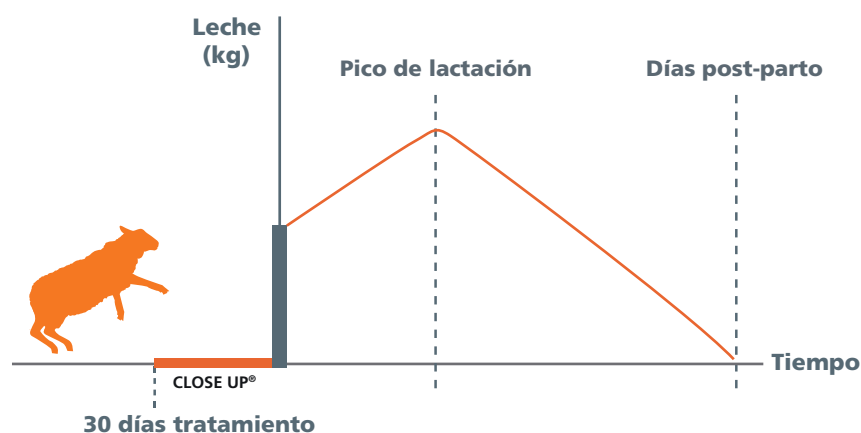

### Un salto de calidad en el parto de los pequeños rumiantes

Alltech ha desarrollado **CLOSE UP®**, un núcleo parto con el que aportamos todos los elementos necesarios para complementar los piensos y/o raciones de **final de gestación**, satisfaciendo así todas las necesidades del parto en los pequeños rumiantes. Formulado con las tecnologías de Alltech, **CLOSE UP®** está destinado a convertirse en la mejor elección para los ganaderos de leche ovino/caprino que quieran ofrecer una **alimentación de alto rendimiento** a sus animales.

#### LOS PRINCIPALES EFECTOS DESTACADOS DE CLOSE UP®:

- Corderos con más vitalidad
- Menor incidencia y gravedad de las diarreas 24 horas post-parto
- Reduce los edemas mamarios
- Ayuda a disminuir el tiempo entre el parto y el pico de lactación, contribuyendo a aumentar la producción de leche
- Reduce las toxemias de gestación